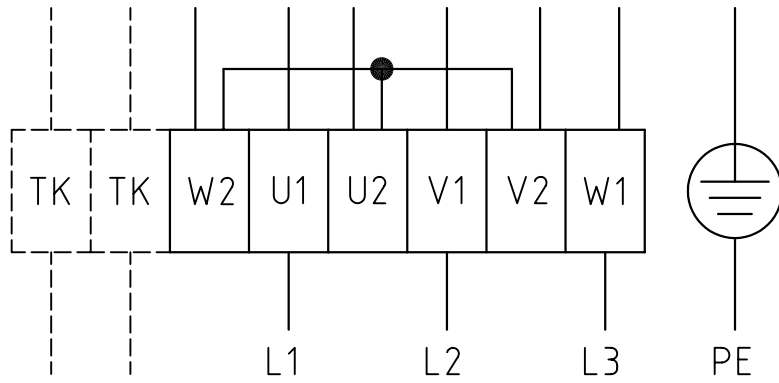

△ 3/400V 4/6 POLE MOTOR

CONNECTION BOX ON MOTOR

Y 3/400V 4/6 POLE MOTOR

CONNECTION BOX ON MOTOR

29-0119/	DET./ARTIKEL-NUMMER	CPS/XPS "CE" 3/400V		 ASARUMS INDUSTRI AB		
	ELECTRIC DRAWING MOTOR					
	Denna handling är AIA:s egendom och får ej utan AIA:s skriftliga medgivande kopieras, delges tredje person eller användas för annat obehörigt ändamål	RITAD MR	DAT. 051201		TILLHÖR RITN.	ERSÄTTER RITN.
		KONTR.	SIGN.		SKALA	RITN. NR 29-0119-A4
	GODK. TE	SIGN.				