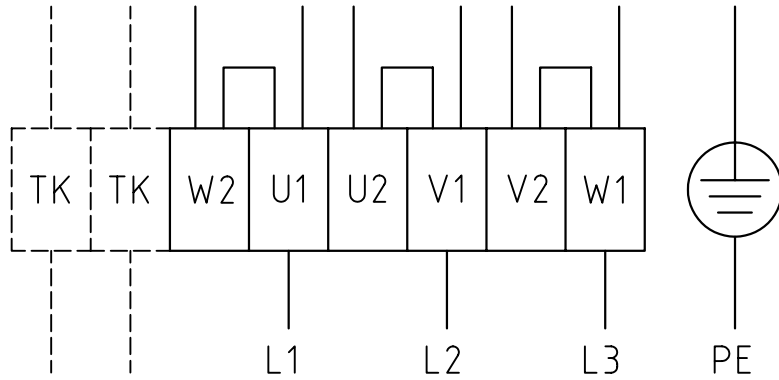

△ 3/400V 4/6 POLE MOTOR

CONNECTION BOX ON MOTOR

Y 3/400V 4/6 POLE MOTOR

CONNECTION BOX ON MOTOR

29-0119/	DET./ARTIKEL-NUMMER	CPS/XPS "CE" 3/400V		 ASARUMS INDUSTRI AB		
	ELECTRIC DRAWING MOTOR					
	Denna handling är AIA:s egendom och får ej utan AIA:s skriftliga medgivande kopieras, delges tredje person eller användas för annat obehörigt ändamål	RITAD MR	DAT. 051201		TILLHÖR RITN.	ERSÄTTER RITN.
		KONTR.	SIGN.		SKALA	RITN. NR 29-0119-A4
	GODK. TE	SIGN.				